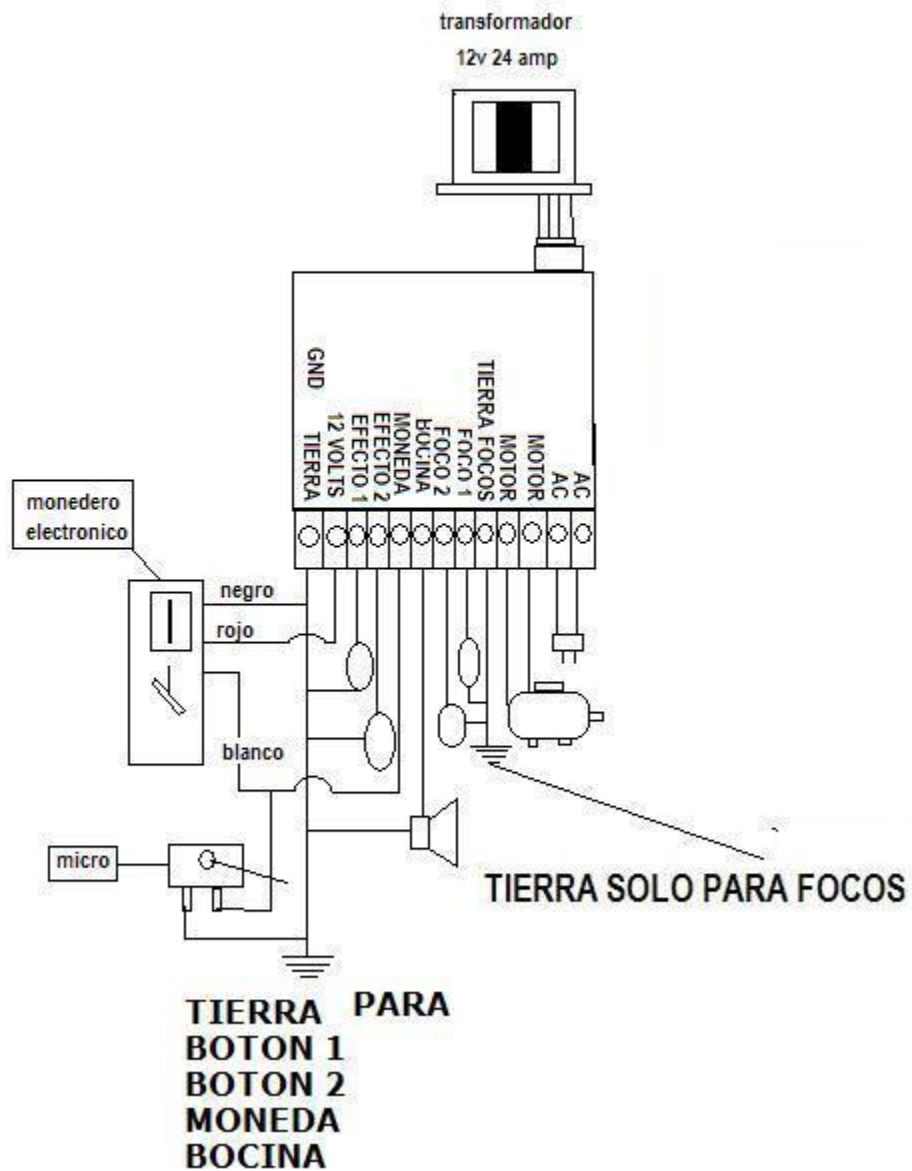

OFICINA (01 55) 57 82 90 39

CELULAR (044 55) 37 01 46 99

NEXTEL (CLAVE) 62*11*12044

CONTROLADORA PARA MONTABLE LEONTRONIC